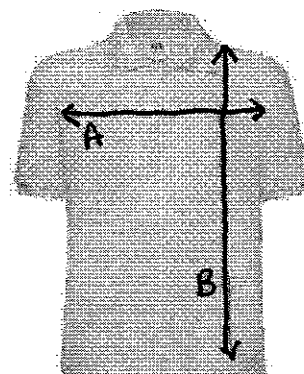

T-SHIRT MANICA CORTA - BAMBINO..... EURO 3,20

TAGLIE	LARGHEZZA (A)	LUNGHEZZA(B)
3-4 anni	38	45
5-6 anni	40,5	50
7-8 anni	43	55
9-11 anni	46	60
12-13 anni	48,5	65
14-15 anni	53,5	72

T-SHIRT MANICA CORTA - ADULTO.... EURO 3,80

TAGLIE	LARGHEZZA(A)	LUNGHEZZA (B)
S	48,5	69,5
M	53,5	72
L	56	74,5
XL	61	77
XXL	66	78,5

T-SHIRT MANICA LUNGA - BAMBINO..... EURO 3,30

TAGLIE	LARGHEZZA(A)	LUNGHEZZA (B)
3-4 anni	38	45
5-6 anni	40,5	50
7-8 anni	43	55
9-11 anni	46	60
12-13 anni	48,5	65
14-15 anni	53,5	72

T-SHIRT MANICA LUNGA - ADULTO..... EURO 4,00

TAGLIE	LARGHEZZA (A)	LUNGHEZZA (B)
S	46	66,5
M	51	69
L	56	71,5
XL	61	74
XXL	66	76,5

POLO MANICA CORTA - BAMBINO..... EURO 8,30

TAGLIE	LARGHEZZA(A)	LUNGHEZZA(B)
3-4 anni	35	46
5-6 anni	39	50
7-8 anni	43	54
9-11 anni	47	59
12-13 anni	51	64
14-15 anni	55	69

POLO MANICA CORTA - ADULTO ... EURO 10,00

TAGLIE	LARGHEZZA(A)	LUNGHEZZA(B)
S	48	70
M	52	72
L	56	74
XL	60	76
XXL	64	78

FELPA CON CAPPuccio ZIP LUNGA E TASCHE - BAMBINO EURO 13,40

TAGLIA	LARGHEZZA(A)	LUNGHEZZA (B)	COLLO/MANICA ©
XS (4-5)	38	51	59
S (6-7)	41	55	67
M (8-9)	43	58	70
L (10-12)	46	62	76
XL (13-14)	48	66	83