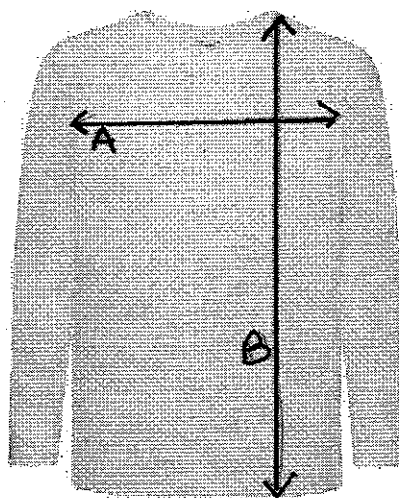

T-SHIRT MANICA CORTA - BAMBINO..... EURO 3,20

TAGLIE	LARGHEZZA (A)	LUNGHEZZA(B)
3-4 anni	38	45
5-6 anni	40,5	50
7-8 anni	43	55
9-11 anni	46	60
12-13 anni	48,5	65
14-15 anni	53,5	72

T-SHIRT MANICA CORTA - ADULTO.... EURO 3,80

TAGLIE	LARGHEZZA(A)	LUNGHEZZA (B)
S	48,5	69,5
M	53,5	72
L	56	74,5
XL	61	77
XXL	66	78,5

T-SHIRT MANICA LUNGA - BAMBINO..... EURO 3,30

TAGLIE	LARGHEZZA(A)	LUNGHEZZA (B)
3-4 anni	38	45
5-6 anni	40,5	50
7-8 anni	43	55
9-11 anni	46	60
12-13 anni	48,5	65
14-15 anni	53,5	72

T-SHIRT MANICA LUNGA - ADULTO..... EURO 4,00

TAGLIE	LARGHEZZA (A)	LUNGHEZZA (B)
S	46	66,5
M	51	69
L	56	71,5
XL	61	74
XXL	66	76,5

POLO MANICA CORTA - BAMBINO..... EURO 8,30

TAGLIE	LARGHEZZA(A)	LUNGHEZZA(B)
3-4 anni	35	46
5-6 anni	39	50
7-8 anni	43	54
9-11 anni	47	59
12-13 anni	51	64
14-15 anni	55	69

POLO MANICA CORTA - ADULTO ... EURO 10,00

TAGLIE	LARGHEZZA(A)	LUNGHEZZA(B)
S	48	70
M	52	72
L	56	74
XL	60	76
XXL	64	78

FELPA CON CAPPuccio ZIP LUNGA E TASCHE - BAMBINO EURO 13,40

TAGLIA	LARGHEZZA(A)	LUNGHEZZA (B)	COLLO/MANICA ©
XS (4-5)	38	51	59
S (6-7)	41	55	67
M (8-9)	43	58	70
L (10-12)	46	62	76
XL (13-14)	48	66	83